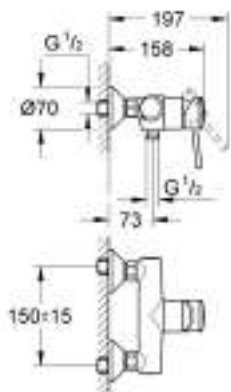

32 867 000 BAUCLASSIC СМЕСИТЕЛЬ ОДНОРЫЧАЖНЫЙ ДЛЯ ДУША, DN 15

ОПИСАНИЕ ПРОДУКТА

- Colour: хром
- настенный монтаж
- металлический рычаг
- GROHE Long-Life Керамический картридж 46 мм
- GROHE Long-Life Finish - стойкое долговечное покрытие
- регулировка расхода воды
- возможность установки мин. расхода 2,5 л/мин.
- отвод для душа снизу 1/2"
- скрытые S-образные эксцентрики
- отражатель из металла
- S-образные эксцентрики с отражателями конической формы
- Дополнительный ограничитель температуры

32 867 000 BAUCLASSIC СМЕСИТЕЛЬ ОДНОРЫЧАЖНЫЙ ДЛЯ ДУША, DN 15

ЗАПАСНЫЕ ЧАСТИ , сентября 2009 – now

- 1: Рычаг (Spare part-nr. 46762000)
- 2: Колпак (Spare part-nr. 46584000)
- 3: Картридж (Spare part-nr. 46048000)
- 4: S-образный эксцентрик (Spare part-nr. 12075000)
- 4.1: Уплотнение (Spare part-nr. 0138600M)
- 4.2: Розетка (Spare part-nr. 0221000M)
- 5: Резьбовое соединение
подключения 1/2" (Spare part-nr. 45044000)
- 6: Удлинение 3/4", 20 мм (Spare part-nr. 0713000M)*
- 7: Ключ (Spare part-nr. 19377000)*
- 8: Розетка (Spare part-nr. 4804900M)*