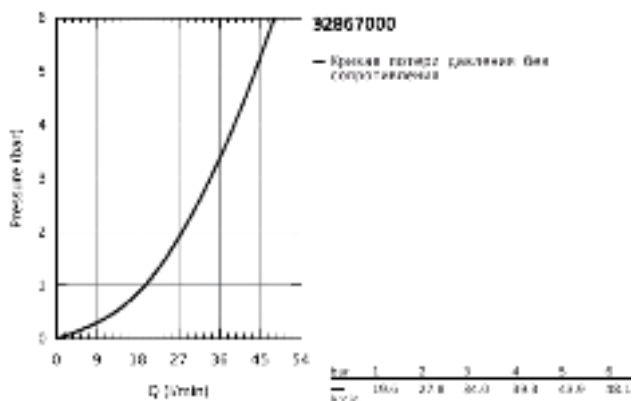

32 867 000 BAUCLASSIC СМЕСИТЕЛЬ ОДНОРЫЧАЖНЫЙ ДЛЯ ДУША, DN 15

ОПИСАНИЕ ПРОДУКТА

- Colour: хром
- настенный монтаж
- металлический рычаг
- GROHE Long-Life Керамический картридж 46 мм
- GROHE Long-Life Finish - стойкое долговечное покрытие
- регулировка расхода воды
- возможность установки мин. расхода 2,5 л/мин.
- отвод для душа снизу 1/2"
- скрытые S-образные эксцентрики
- отражатель из металла
- S-образные эксцентрики с отражателями конической формы
- Дополнительный ограничитель температуры